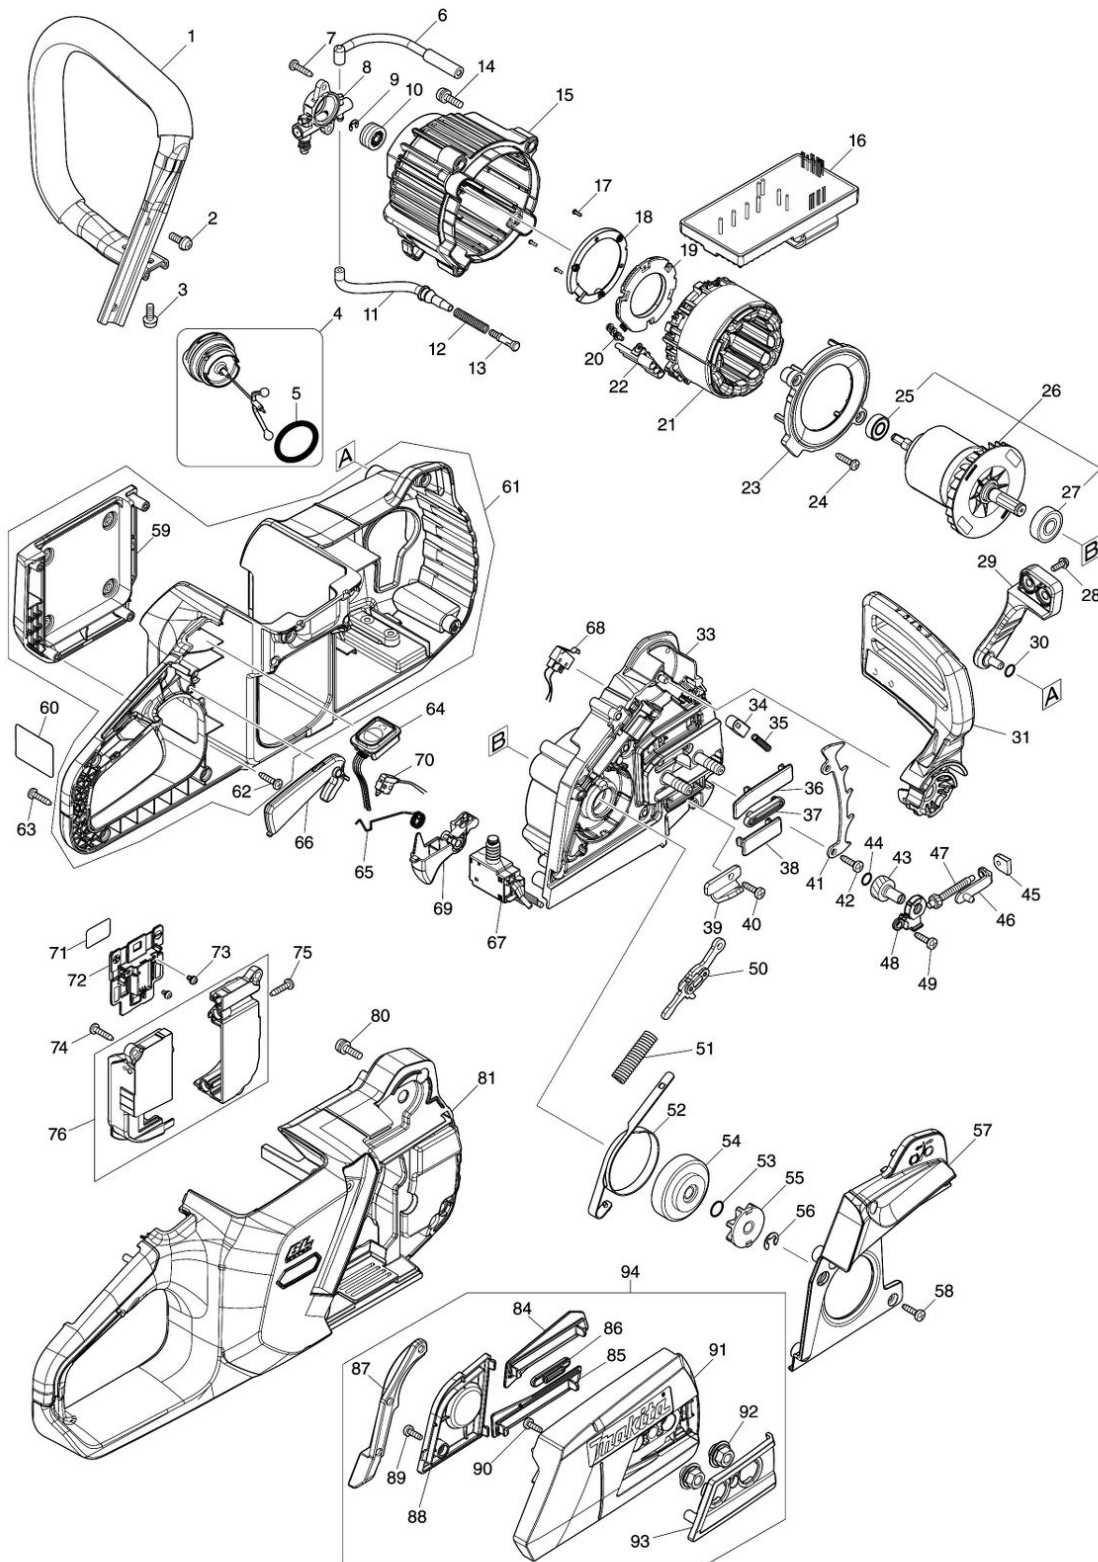

Model No. UC013G 450MM CORDLESS CHAIN SAW

Nr.	Part nr.	Name
001	327932-9	Handgreep UC010G
002	911218-7	MET.SCHROEF PH M5X14MM CK P
003	911218-7	MET.SCHROEF PH M5X14MM CK P
004	122A77-2	Tankdop UC002G
005	213080-9	O-Ring 29,5Mm A
006	422835-3	Oliebuis 3-117 UC016G/017G
007	266326-2	Tap Schroef 4X18mm P
008	142857-4	Oliepomp DUC254
009	961011-9	Stopring E-4
010	226884-0	Wormtandwiel DUC353Z
011	422836-1	Oliebuis 3-108 UC016G/017G
012	231975-4	Drukveer Dcs230T
013	452666-6	Zuigkop DUC355/EA3201S A
014	911228-4	Schroef 5X20
015	413C89-1	Motorhuis UC016G/017G
016	620H71-5	Controller UC016G/017G
017	266490-9	Parker Ck 2X6Mm DDF483 P
018	687B69-9	Stopper DHR400
019	620H75-7	Controller B UC016G/017G
020	652031-1	Schroef M3X6
021	629B00-9	Veld UC016G/017G
022	632T19-7	Draadboom UC016G/017G
023	413C90-6	Tussenplaat UC016G/017G
024	266326-2	Tap Schroef 4X18mm P
025	210016-9	Kogellager 698Zz
026	519732-3	Anker UC016G/017G
027	210059-1	Kogellager hoog T LM004 P
028	911118-1	Schroef 4X12 P
029	413C92-2	Beschermerkap UC016G/017G
030	213594-8	O-Ring 7 Ps32C
031	141J69-6	Handbeschermer UC016G/017G
031C10	8050E6-6	Label waarsch UC013G
033	136609-3	Behuizing basis UC010G/011G
033C10	263002-9	Rubber Pen 4 6413 A
034	313398-9	Handgreepkap UC016G/017G
035	234210-9	Drukveer 6 Ea3201S A
036	413D07-5	Geleider A UC016G/017G
037	422834-5	Doorvoer A UC016G/017G
038	413D08-3	Geleider B UC016G/017G
039	347924-2	Kettingvanger UC016G/017G
040	266034-5	Tapschroef Ct4X16 A
041	347925-0	Boomaanslag
042	266034-5	Tapschroef Ct4X16 A
043	227744-9	Tandwiel 18 Ps32C P
044	213594-8	O-Ring 7 Ps32C
045	452668-2	Klemschaal Ps32C P